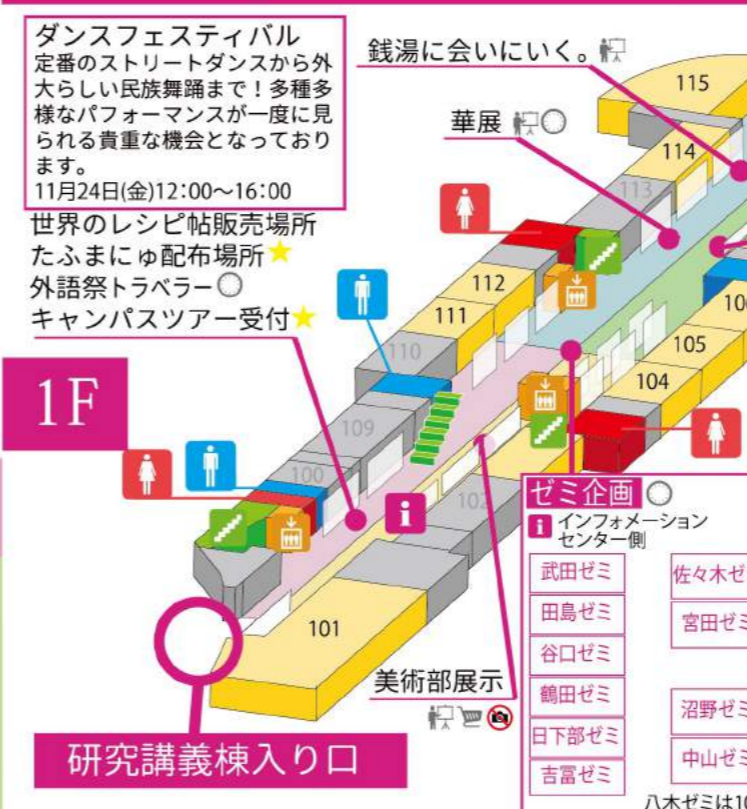

101……ゲスト企画(要チケット)ダンスフェスティバル(24日)
103……アカペラライブ
104……モダンジャズ研究所
105……TUFPOSTxTriTri「世界を歩く。」写真部
106……Casa de Flamenco
107……八木ゼミ
108……世界の文字で綴る私の名前
111……ベリーダンス公演
112……声劇(生公演) 声優放送研究会VACS
114……フアチアダンス部 Welina・ポンダンス同好会 Amity・クラシックバレエ部 Etoile
「くるみ割り人形」
115……たふとーく★
日替わり講演会

公式ガイドブック販売中
200円
参加団体のコメントやインタビュー、知っているとより楽しめる外語祭の知識が盛り沢山! 専攻料理店のメニューも掲載。フルカラーで絶賛発売中! お求めは近くのインフォメーションセンターへ!