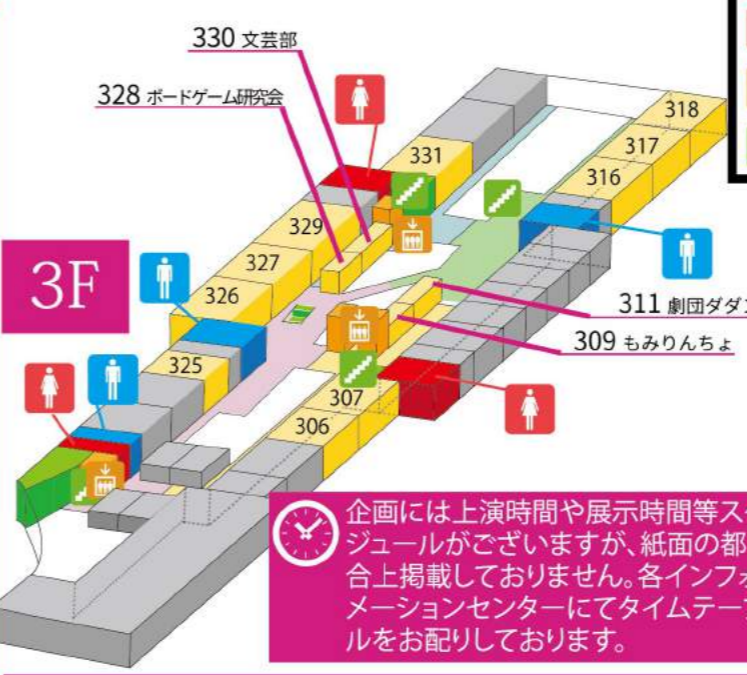

至西武多摩川線
多摩川駅線

専攻料理店

TABLE FOR TWO 先進国の人1食買うごとに、1食のうち20円がアフリカの子供の給食1食分として届きます。国際協力サークル「FW-Win」による導入です。

①ヒンディー	⑪フランス	⑳ペルシア
②チェコ	⑫フィリピン	㉑ラオス
③ポーランド	⑬英語	㉒オセアニア
④ドイツ	⑭ウルドゥー	㉓タイ
⑤ベトナム	⑮モンゴル	㉔インドネシア
⑥カンボジア	⑯ポルトガル	㉕ベンガル
⑦イタリア	⑰中国	㉖ロシア
⑧朝鮮	⑱スペイン	㉗ビルマ
⑨中央アジア	⑲アラビア	㉘トルコ
⑩マレーシア	⑳日本	㉙アフリカ

模擬店

飲食物 飲み物 お酒 食事
物販有 体験型 音楽

- Alley cats & Femme Café
- 夜にぴかぴか光る店
- 陸上競技部
- Un caffè !!
- たまりばタコス!
- マルシェ・ド・ワッフル
- チョコバナナ矢!!
- 男子サッカー部
- ステーキハウス えんやらや
- かるた会
- E cafe
- コーンスープ!
- 男女バレポテト
- 中国人留学生学友会
- りんじゃ
- ウズベキヤ
- 韓国人留学生会
- で〜らうまいゆ
- 水泳部の焼き鳥
- 揚げろ!たい焼きくん!
- わたあめにかける青春
- 多磨汤圆
- ロシア民謡喫茶ルムーク(Румук)
- たい焼き屋
- 世界のビール研究会
- ブラジル研究会バール(未定)
- W-win
- とんげる
- プロジェクト「ユルタ」
- 多福鯨満
- 管弦楽団ドルチェ
- 表千家茶道部
- 裏千家茶道部

★キャンパスツアー
11月23日(木・祝)、11月25日(土)、11月26日(日)
11:00~17:00
(整理券配布10:00~)
大学キャンパス内全域
(受付:研究講義棟1階100教室前)

★入試要項・大学案内
多摩駅前すぐ、本部管理棟
平日:
入試課にて配布
休日:
守衛室にて配布 本部管理棟
円形広場→

世界の工作
タイの工作「金魚モビール」を作ることができます。手先の器用さに自信がなくても大丈夫!